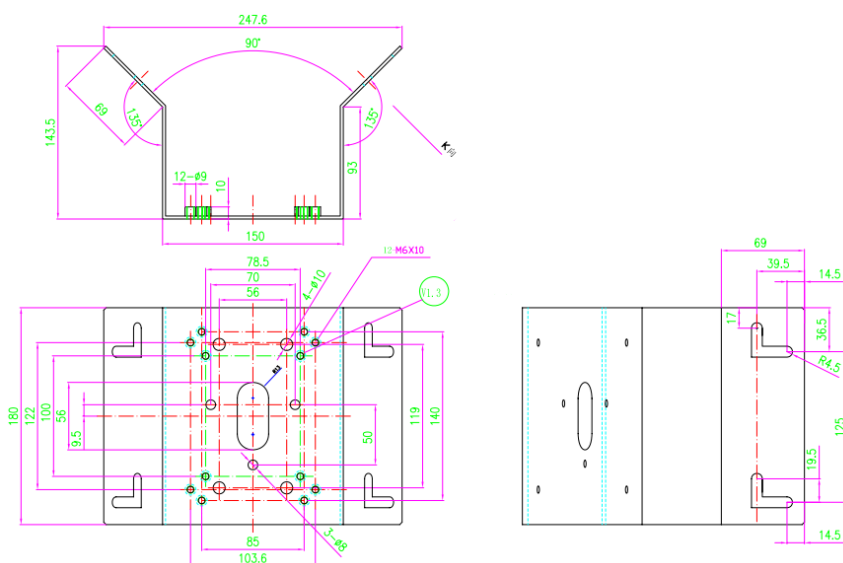

Model: ZA8-CBK605

Kompatybilność z kamerami:	BRAK
-----------------------------------	-------------

Kompatybilność z innymi akcesoriami:	 ZA8-CBK606A	 ZA8-CBK606B
---	---	---

Adapter do mocowania narożnego