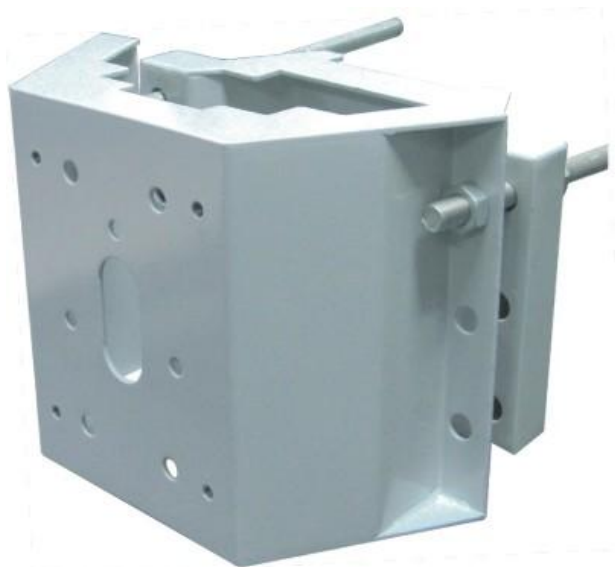

Model: ZA8-CBK604

Kompatybilność z kamerami:	BRAK
-----------------------------------	-------------

Kompatybilność z innymi akcesoriami:	 ZA8-CBK606A	 ZA8-CBK606B	 ZA8-CBK607	 ZA8-CBK607B
---	---	---	--	---

Obejma do mocowania na słupie