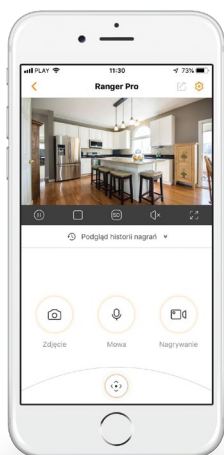

### Zapis nagrań

Lokalnie na karcie MicroSD lub w Chmurze Imou.

### Dwukierunkowa rozmowa

Łatwa komunikacja z rodziną lub zwierzętami w domu.

## Bądź blisko tego, na czym Ci zależy.

Mając aplikację IMOU i Internet, masz dostęp do tego, co jest dla Ciebie bliskie. Możesz nagrywać w chmurze lub na karcie MicroSD, odtwarzać nagrania oraz korzystać z podglądu on-line.